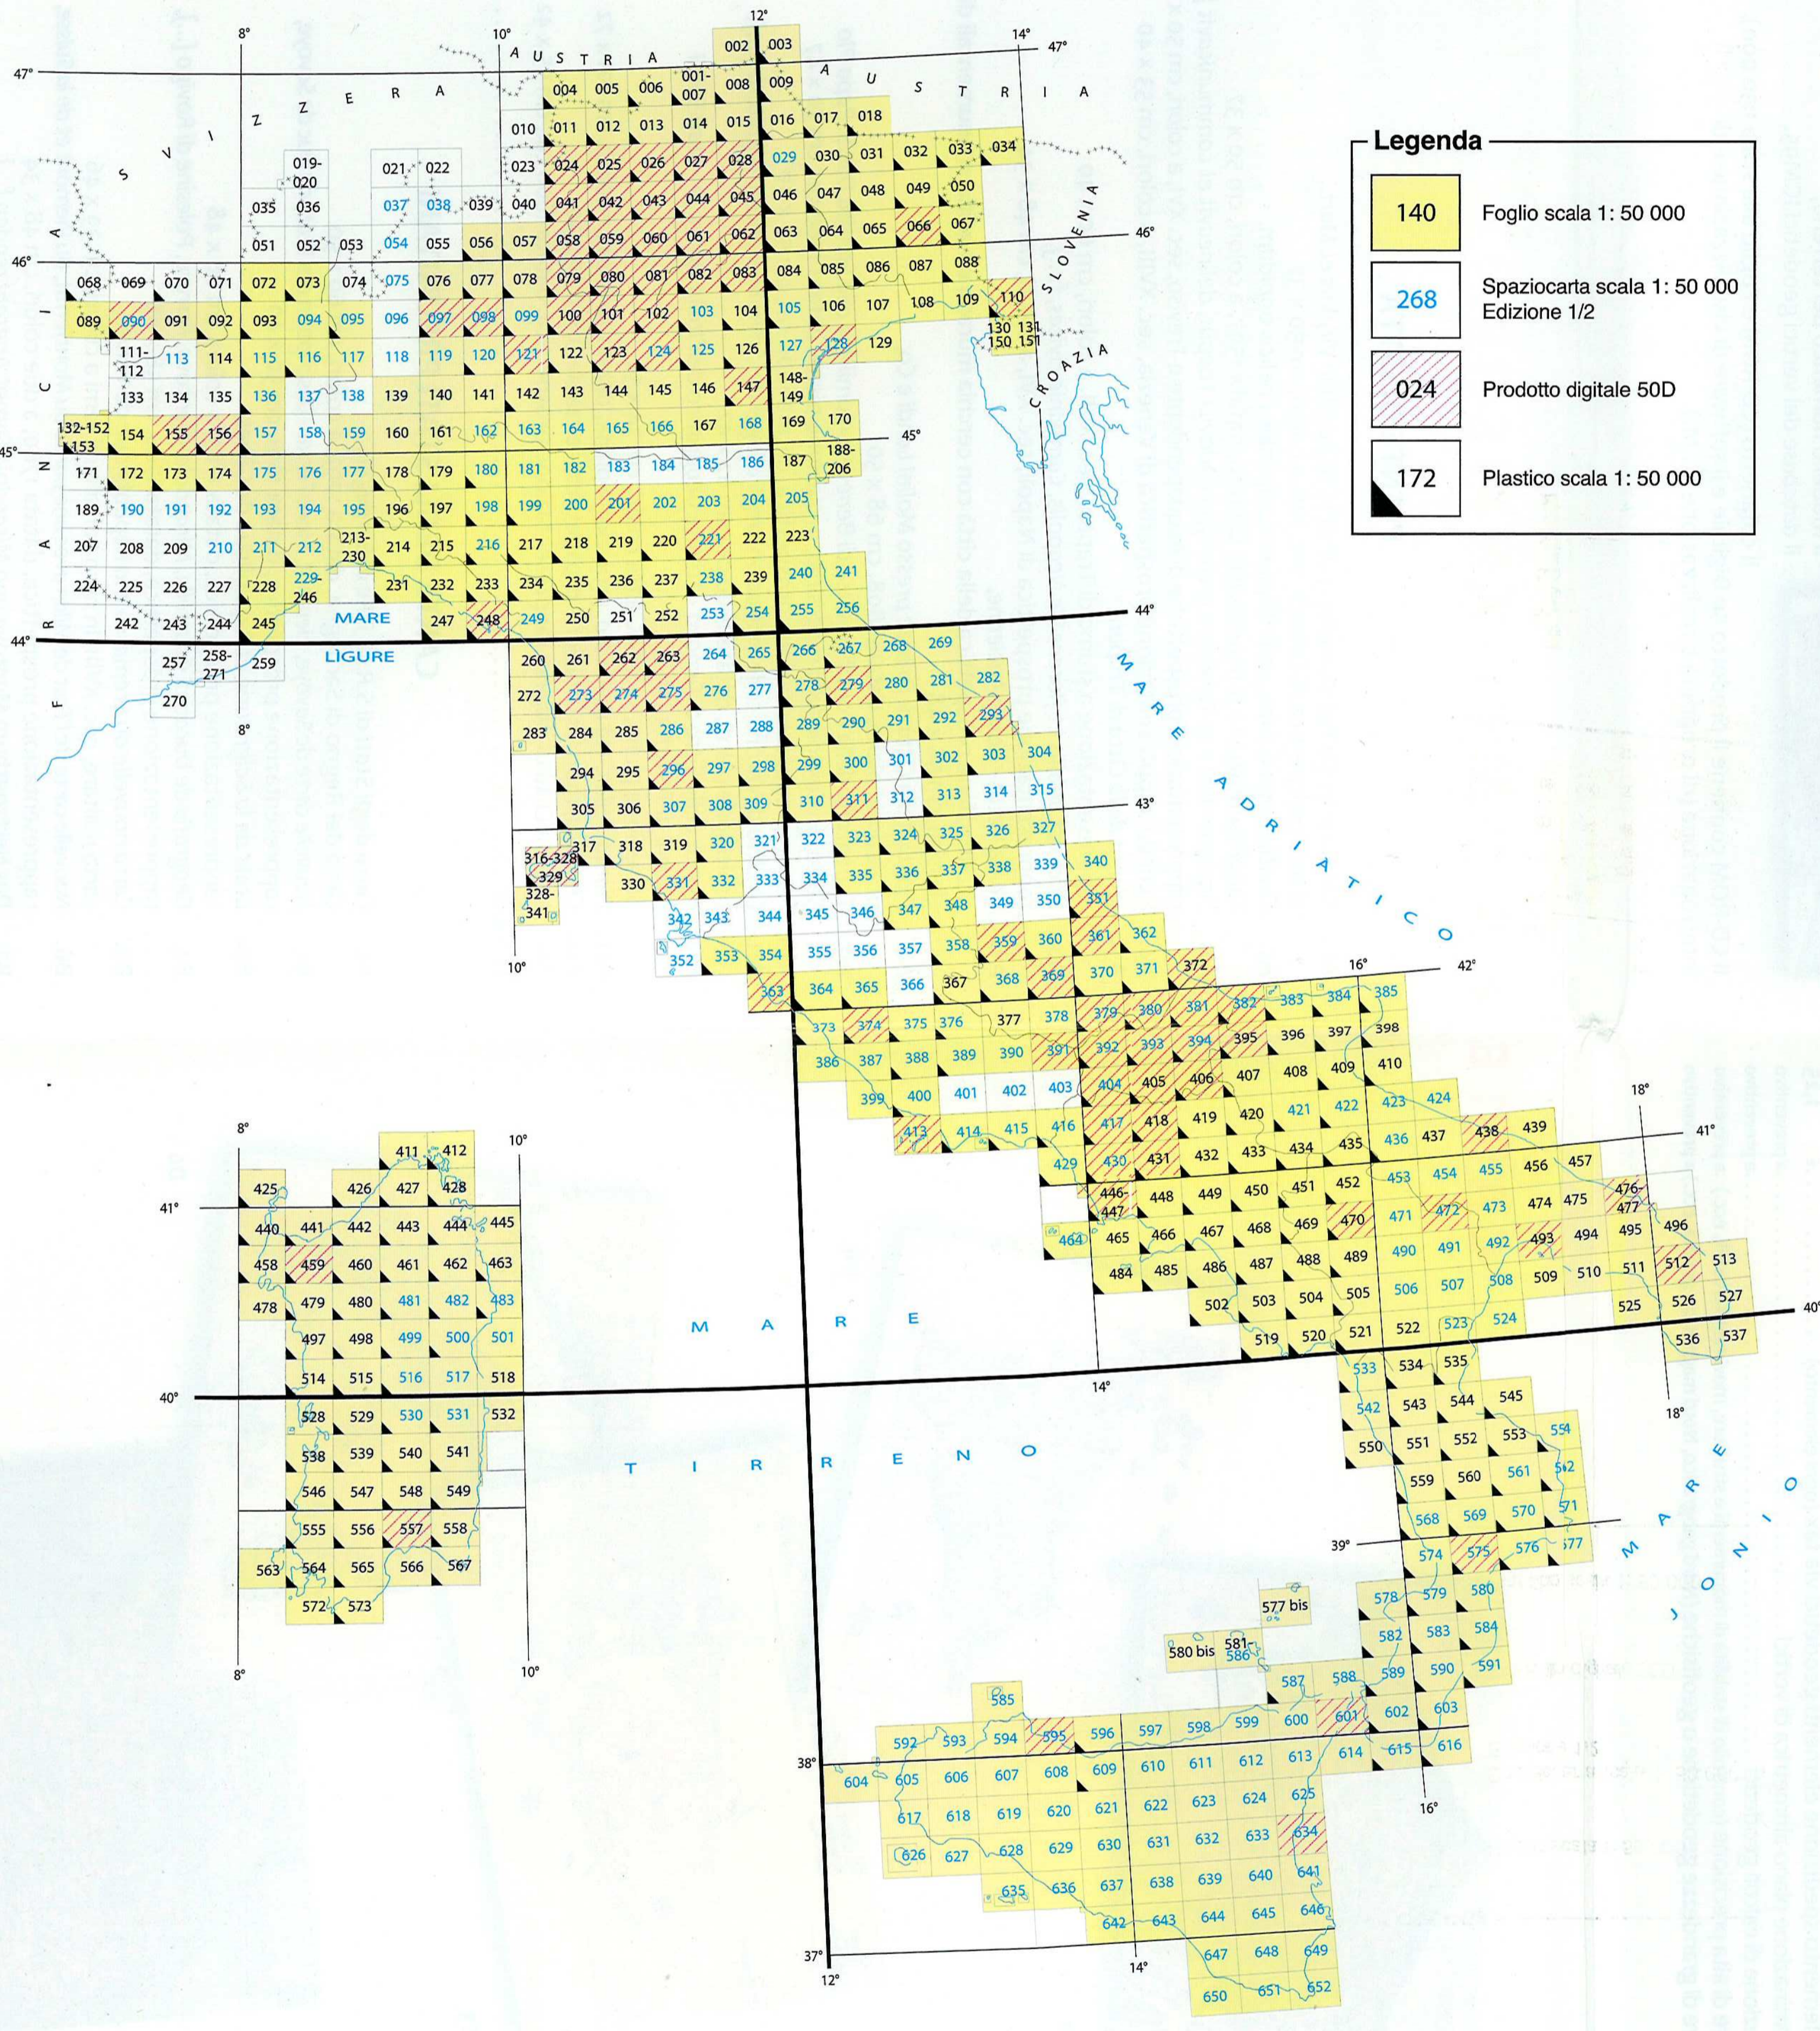

9°

8°

10°

41°

41°

8°

40°

40°

10°

39°

39°

9°

8°

10°

39°

39°

Quadro d'unione della carta topografica d'Italia alla scala 1:50 000

Quadro d'unione della carta topografica d'Italia alla scala 1:25 000

Legenda

Sezione scala 1: 25 000

Sezione serie 25DB scala 1: 25 000

Database DB_25

IV Correggio	I Carpi
201	
III Rubiera	II Modena

Il nome in colore magenta indica il titolo del Foglio alla scala 1: 50 000

Legenda

140

Foglio scala 1: 50 000

268

Spaziocarta scala 1: 50 000
Edizione 1/2