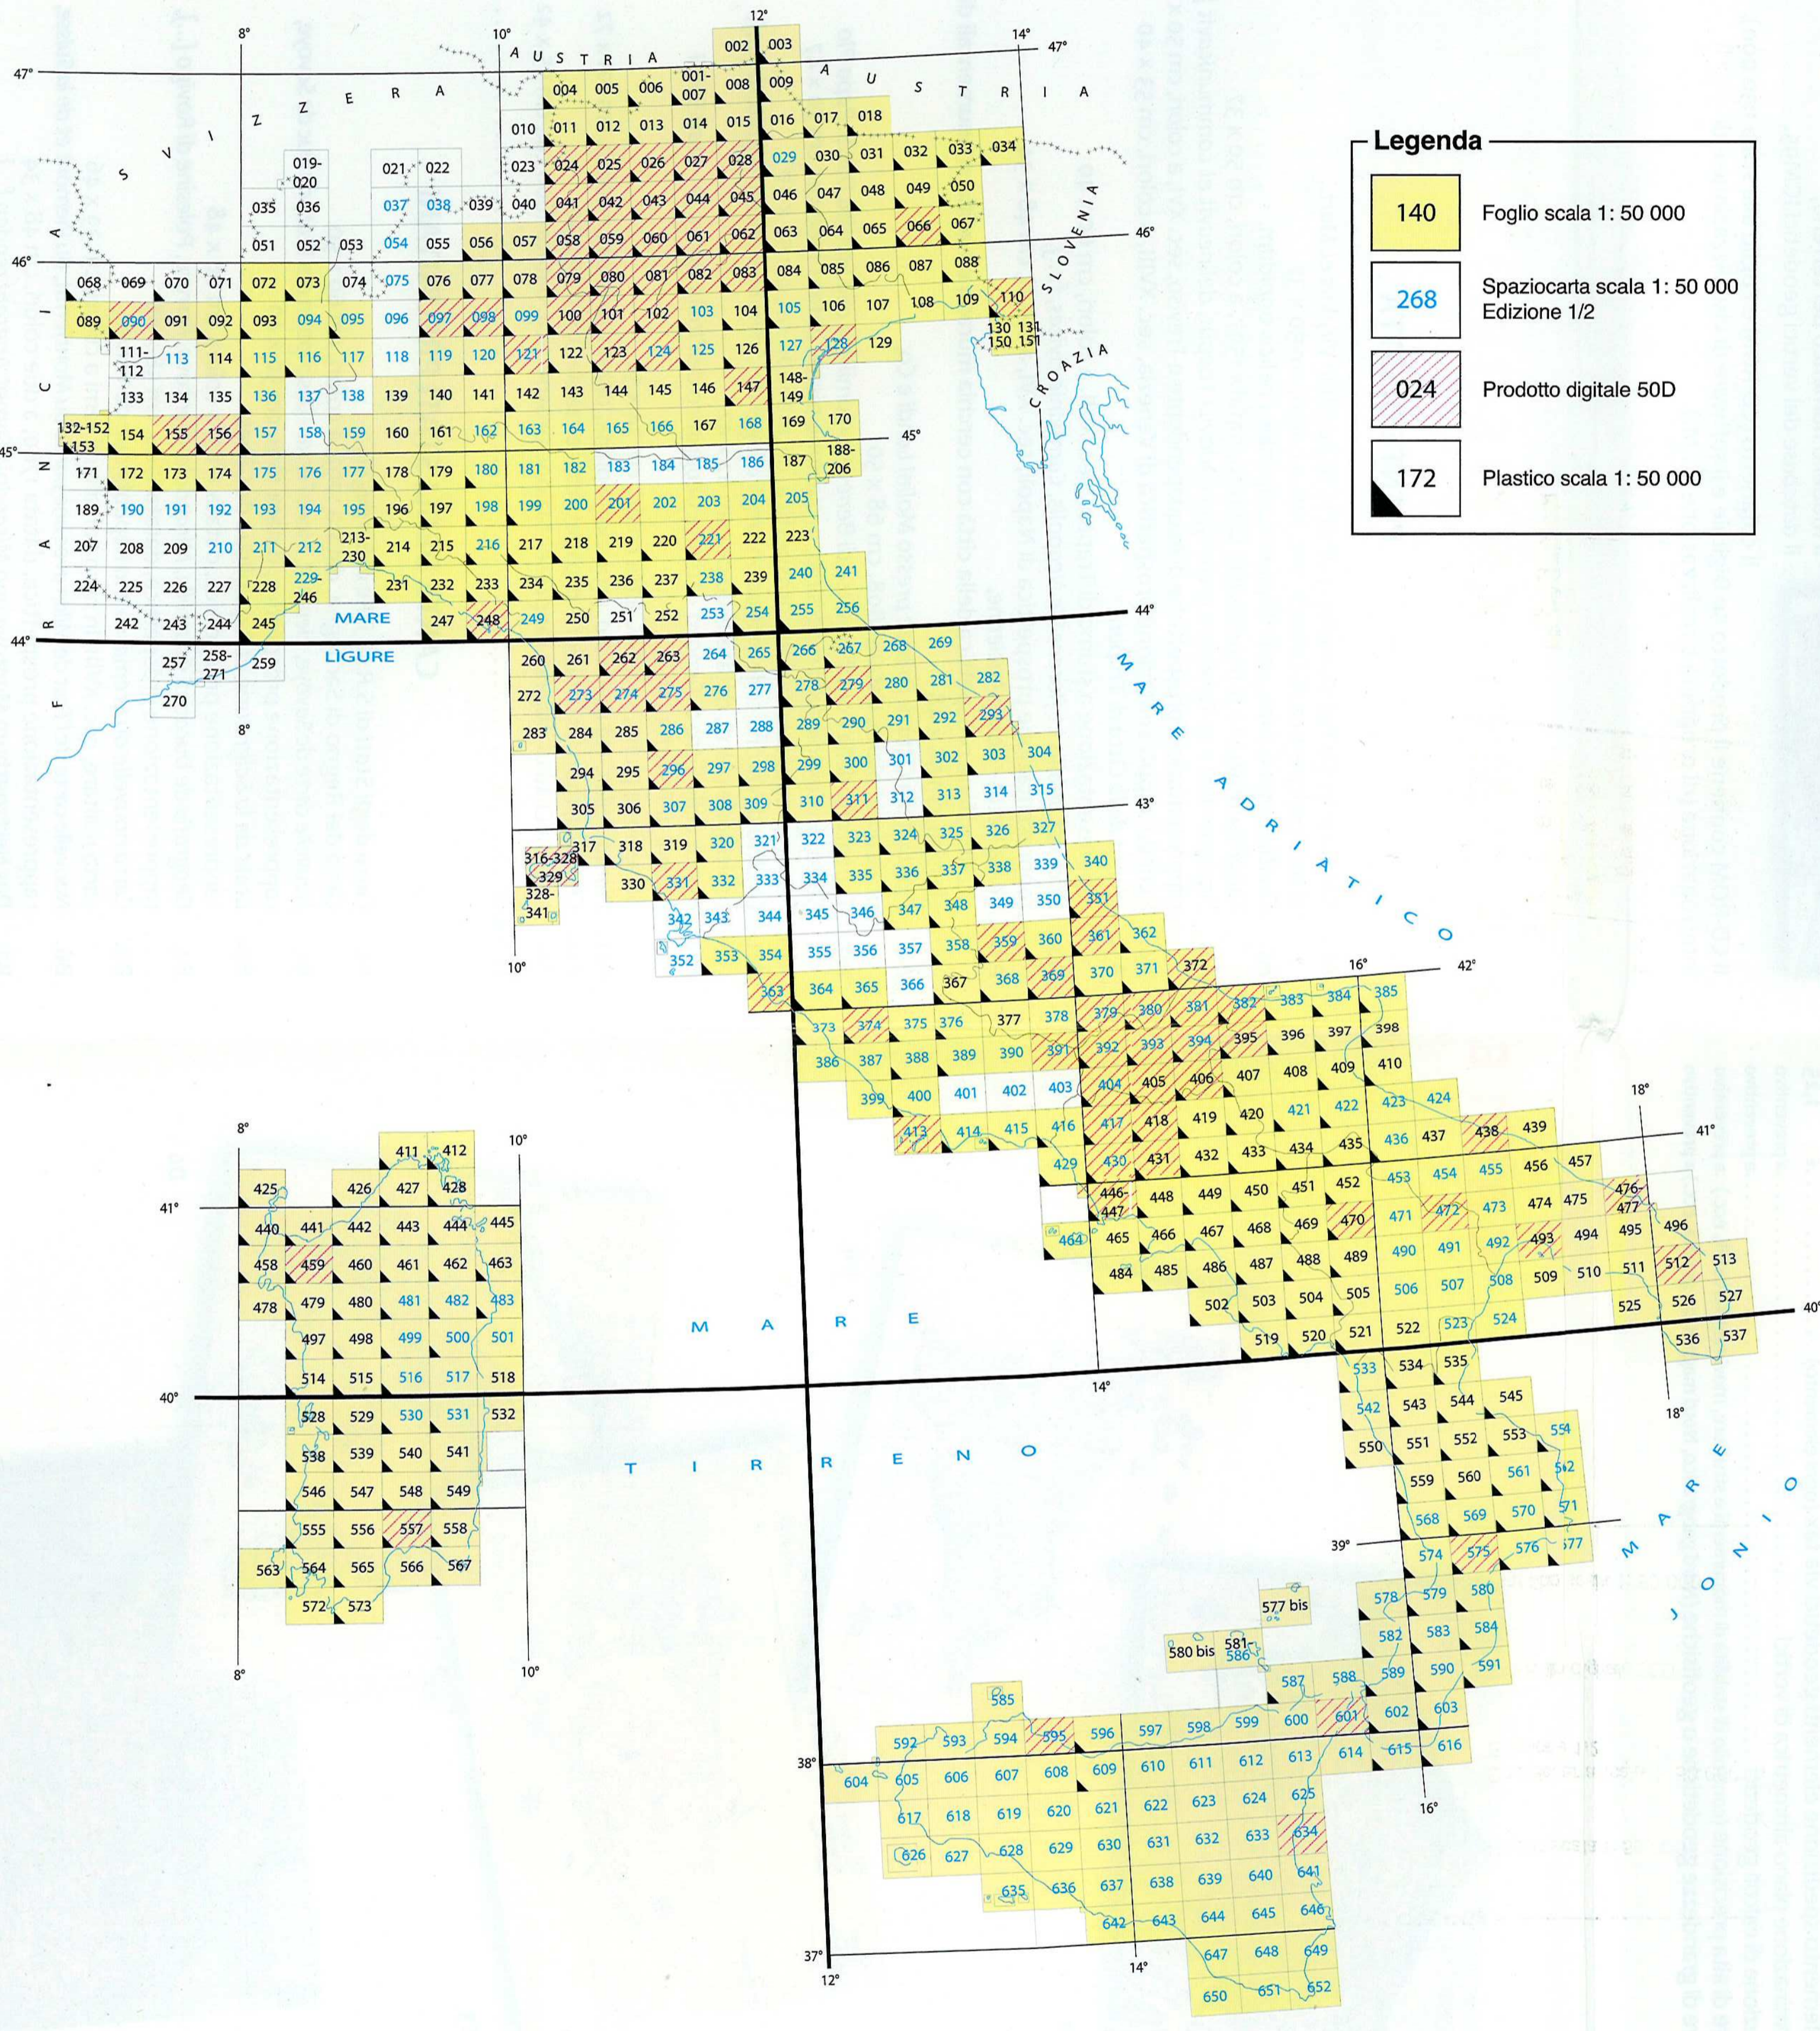

Quadro d'unione della carta topografica d'Italia alla scala 1:50 000

Legenda

	140	Foglio scala 1: 50 000
	268	Spaziocarta scala 1: 50 000 Edizione 1/2
	024	Prodotto digitale 50D
	172	Plastico scala 1: 50 000

Quadro d'unione della carta topografica d'Italia alla scala 1:25 000

Legenda

Sezione scala 1: 25 000

Sezione serie 25DB scala 1: 25 000

Database DB_25

IV Correggio	I Carpi
201	
III Rubiera	II Modena

Il nome in colore magenta indica il titolo del Foglio alla scala 1: 50 000

Legenda

140

Foglio scala 1: 50 000

268

Spaziocarta scala 1: 50 000
Edizione 1/2

024

Prodotto digitale 50D

172

Plastico scala 1: 50 000