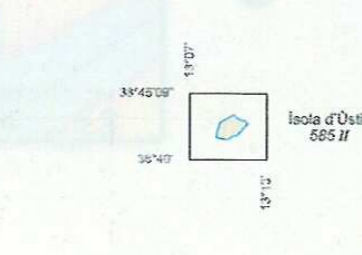

MARE IRRENO

MARE JONICO

Quadro d'unione della carta topografica d'Italia alla scala 1:50 000

Legenda

	Foglio scala 1: 50 000
	Spaziocarta scala 1: 50 000 Edizione 1/2
	Prodotto digitale 50D
	Plastico scala 1: 50 000

Quadro d'unione della carta topografica d'Italia alla scala 1:25 000

Legenda

Sezione scala 1: 25 000

Sezione serie 25DB scala 1: 25 000

Database DB_25

IV Correggio	I Carpi
201	
III Rubiera	II Modena

Il nome in colore magenta indica il titolo del Foglio alla scala 1: 50 000

Legenda

140

Foglio scala 1: 50 000

268

Spaziocarta scala 1: 50 000
Edizione 1/2

024

Prodotto digitale 50D

172

Plastico scala 1: 50 000