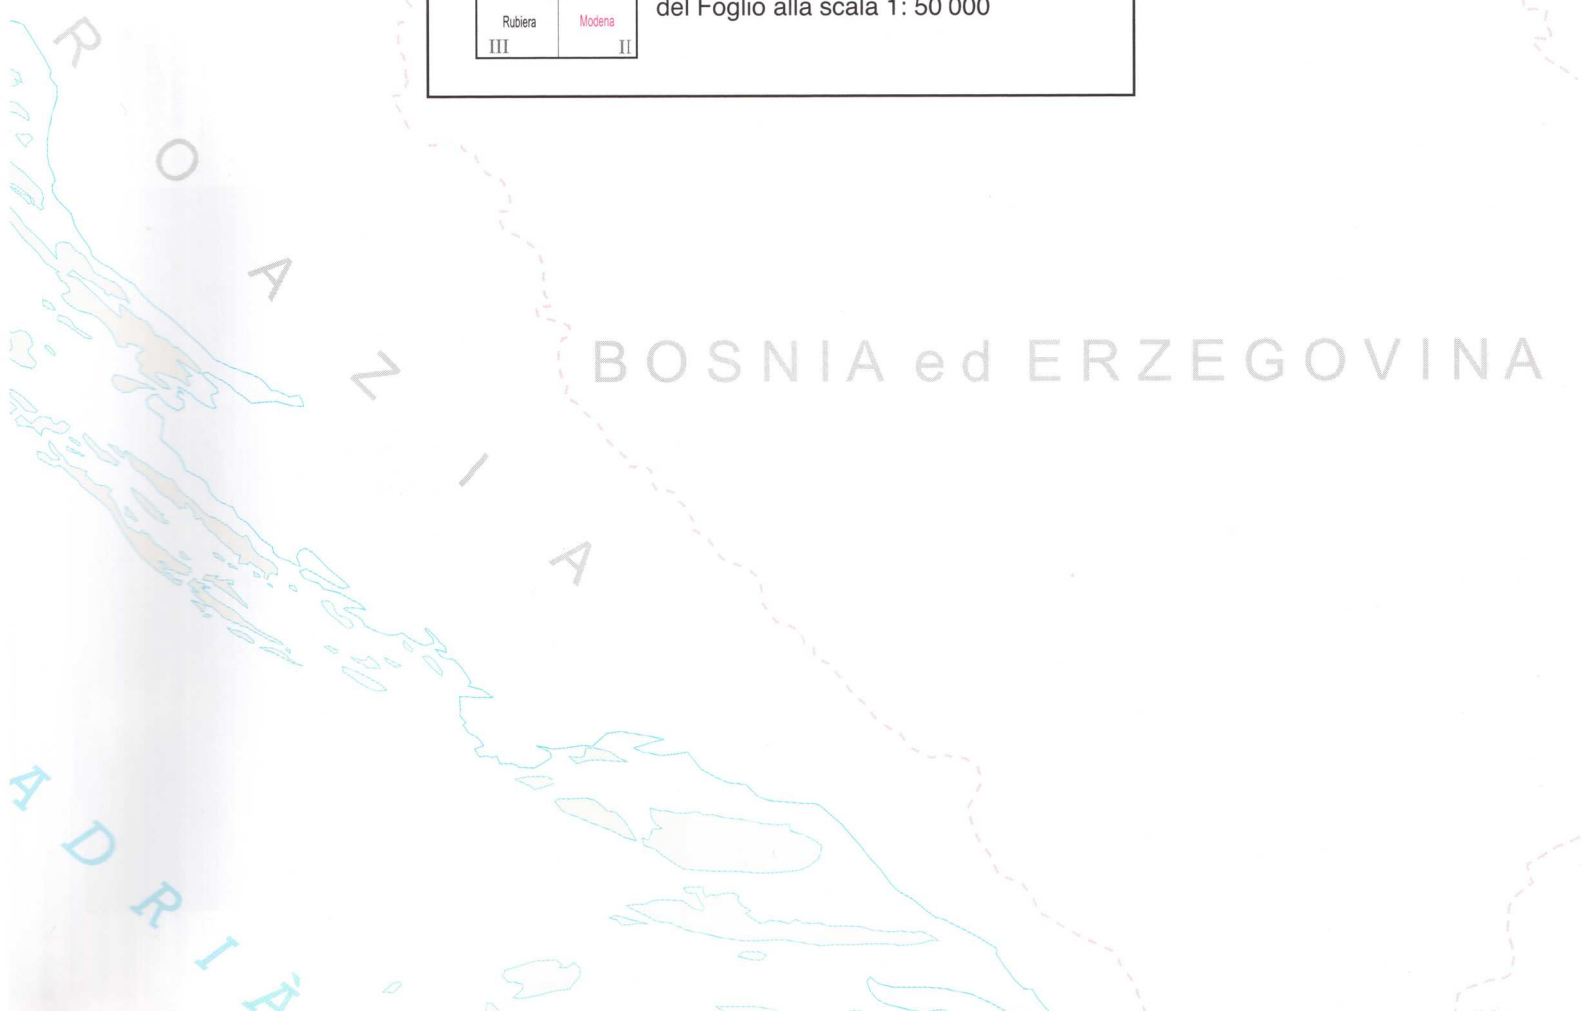

MARE IRRENO

MARE JONICO

Quadro d'unione della carta topografica d'Italia alla scala 1:50 000

Legenda

	Foglio scala 1: 50 000
	Spaziocarta scala 1: 50 000 Edizione 1/2
	Prodotto digitale 50D
	Plastico scala 1: 50 000

Quadro d'unione della carta topografica d'Italia alla scala 1:25 000

Legenda

Sezione scala 1: 25 000

Sezione serie 25DB scala 1: 25 000

Database DB_25

IV Correggio	I Carpi
201	
III Rubiera	II Modena

Il nome in colore magenta indica il titolo del Foglio alla scala 1: 50 000