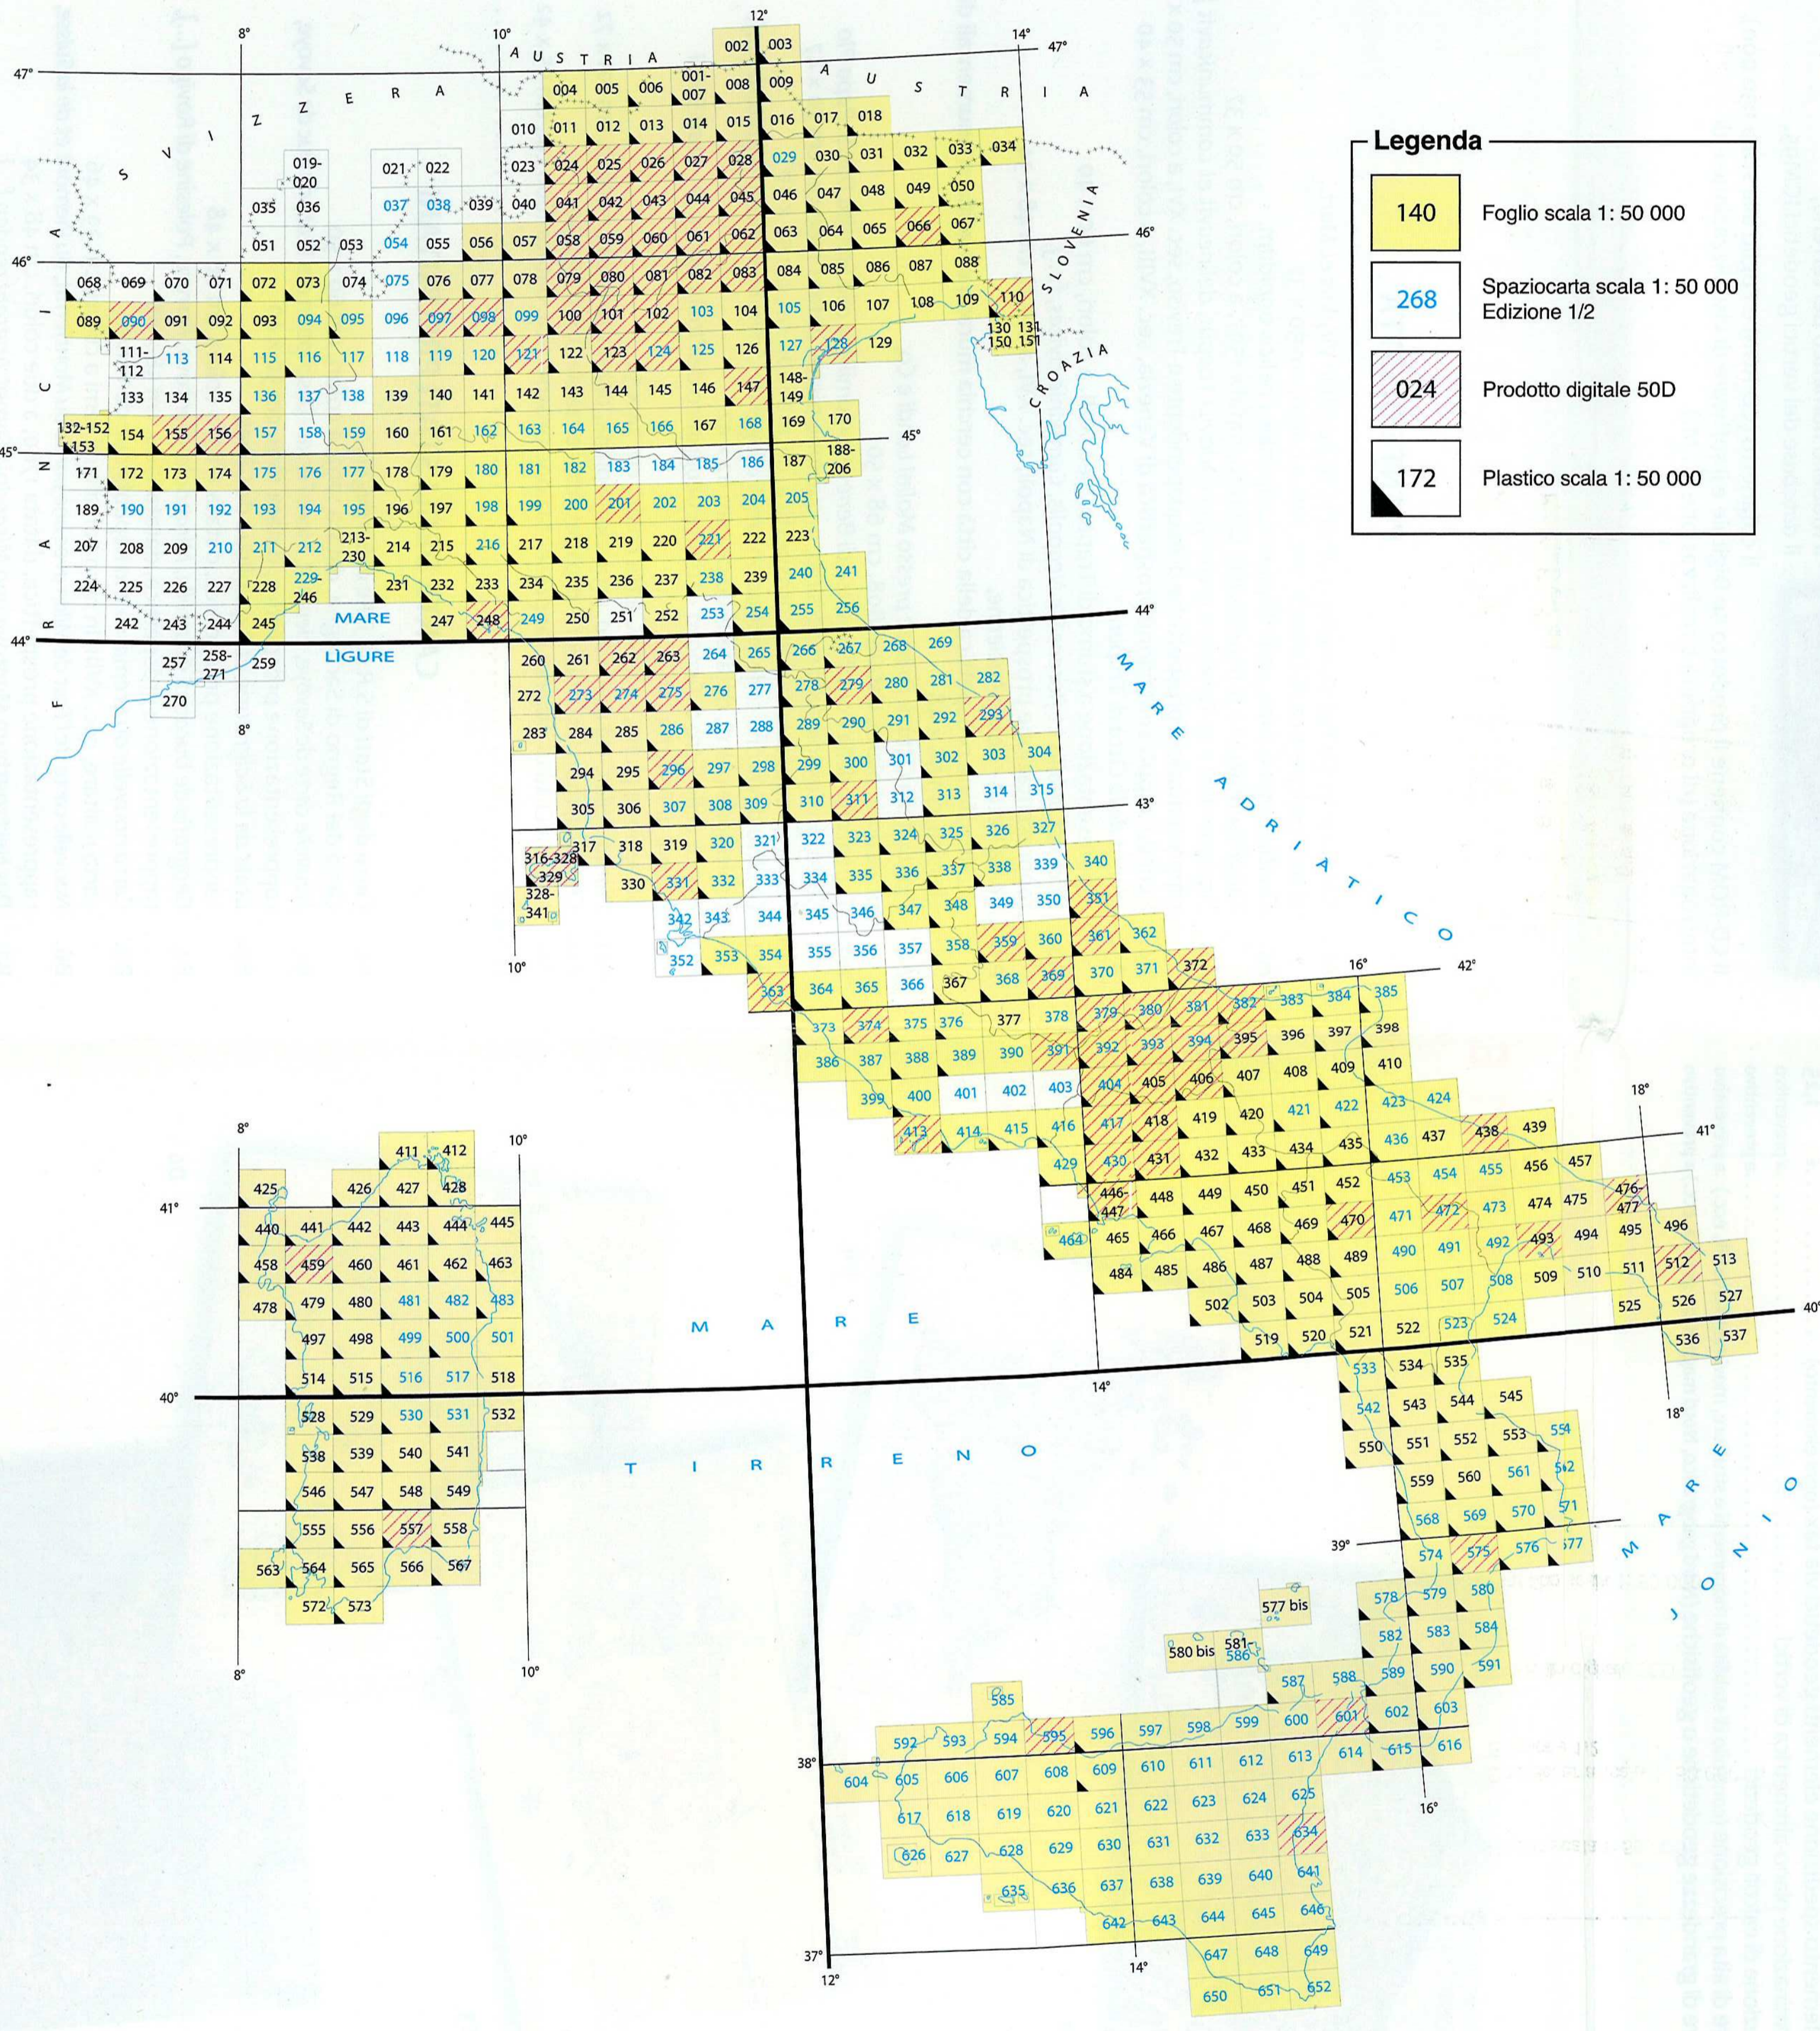

MARE IRRENO

MARE JONICO

Quadro d'unione della carta topografica d'Italia alla scala 1:50 000

Legenda

	Foglio scala 1: 50 000
	Spaziocarta scala 1: 50 000 Edizione 1/2
	Prodotto digitale 50D
	Plastico scala 1: 50 000

Quadro d'unione della carta topografica d'Italia alla scala 1:25 000

Legenda

Sezione scala 1: 25 000

Sezione serie 25DB scala 1: 25 000

Database DB_25

IV Correggio	I Carpi
201	
III Rubiera	II Modena

Il nome in colore magenta indica il titolo del Foglio alla scala 1: 50 000

Legenda

140

Foglio scala 1: 50 000

268

Spaziocarta scala 1: 50 000
Edizione 1/2

024

Prodotto digitale 50D

172

Plastico scala 1: 50 000