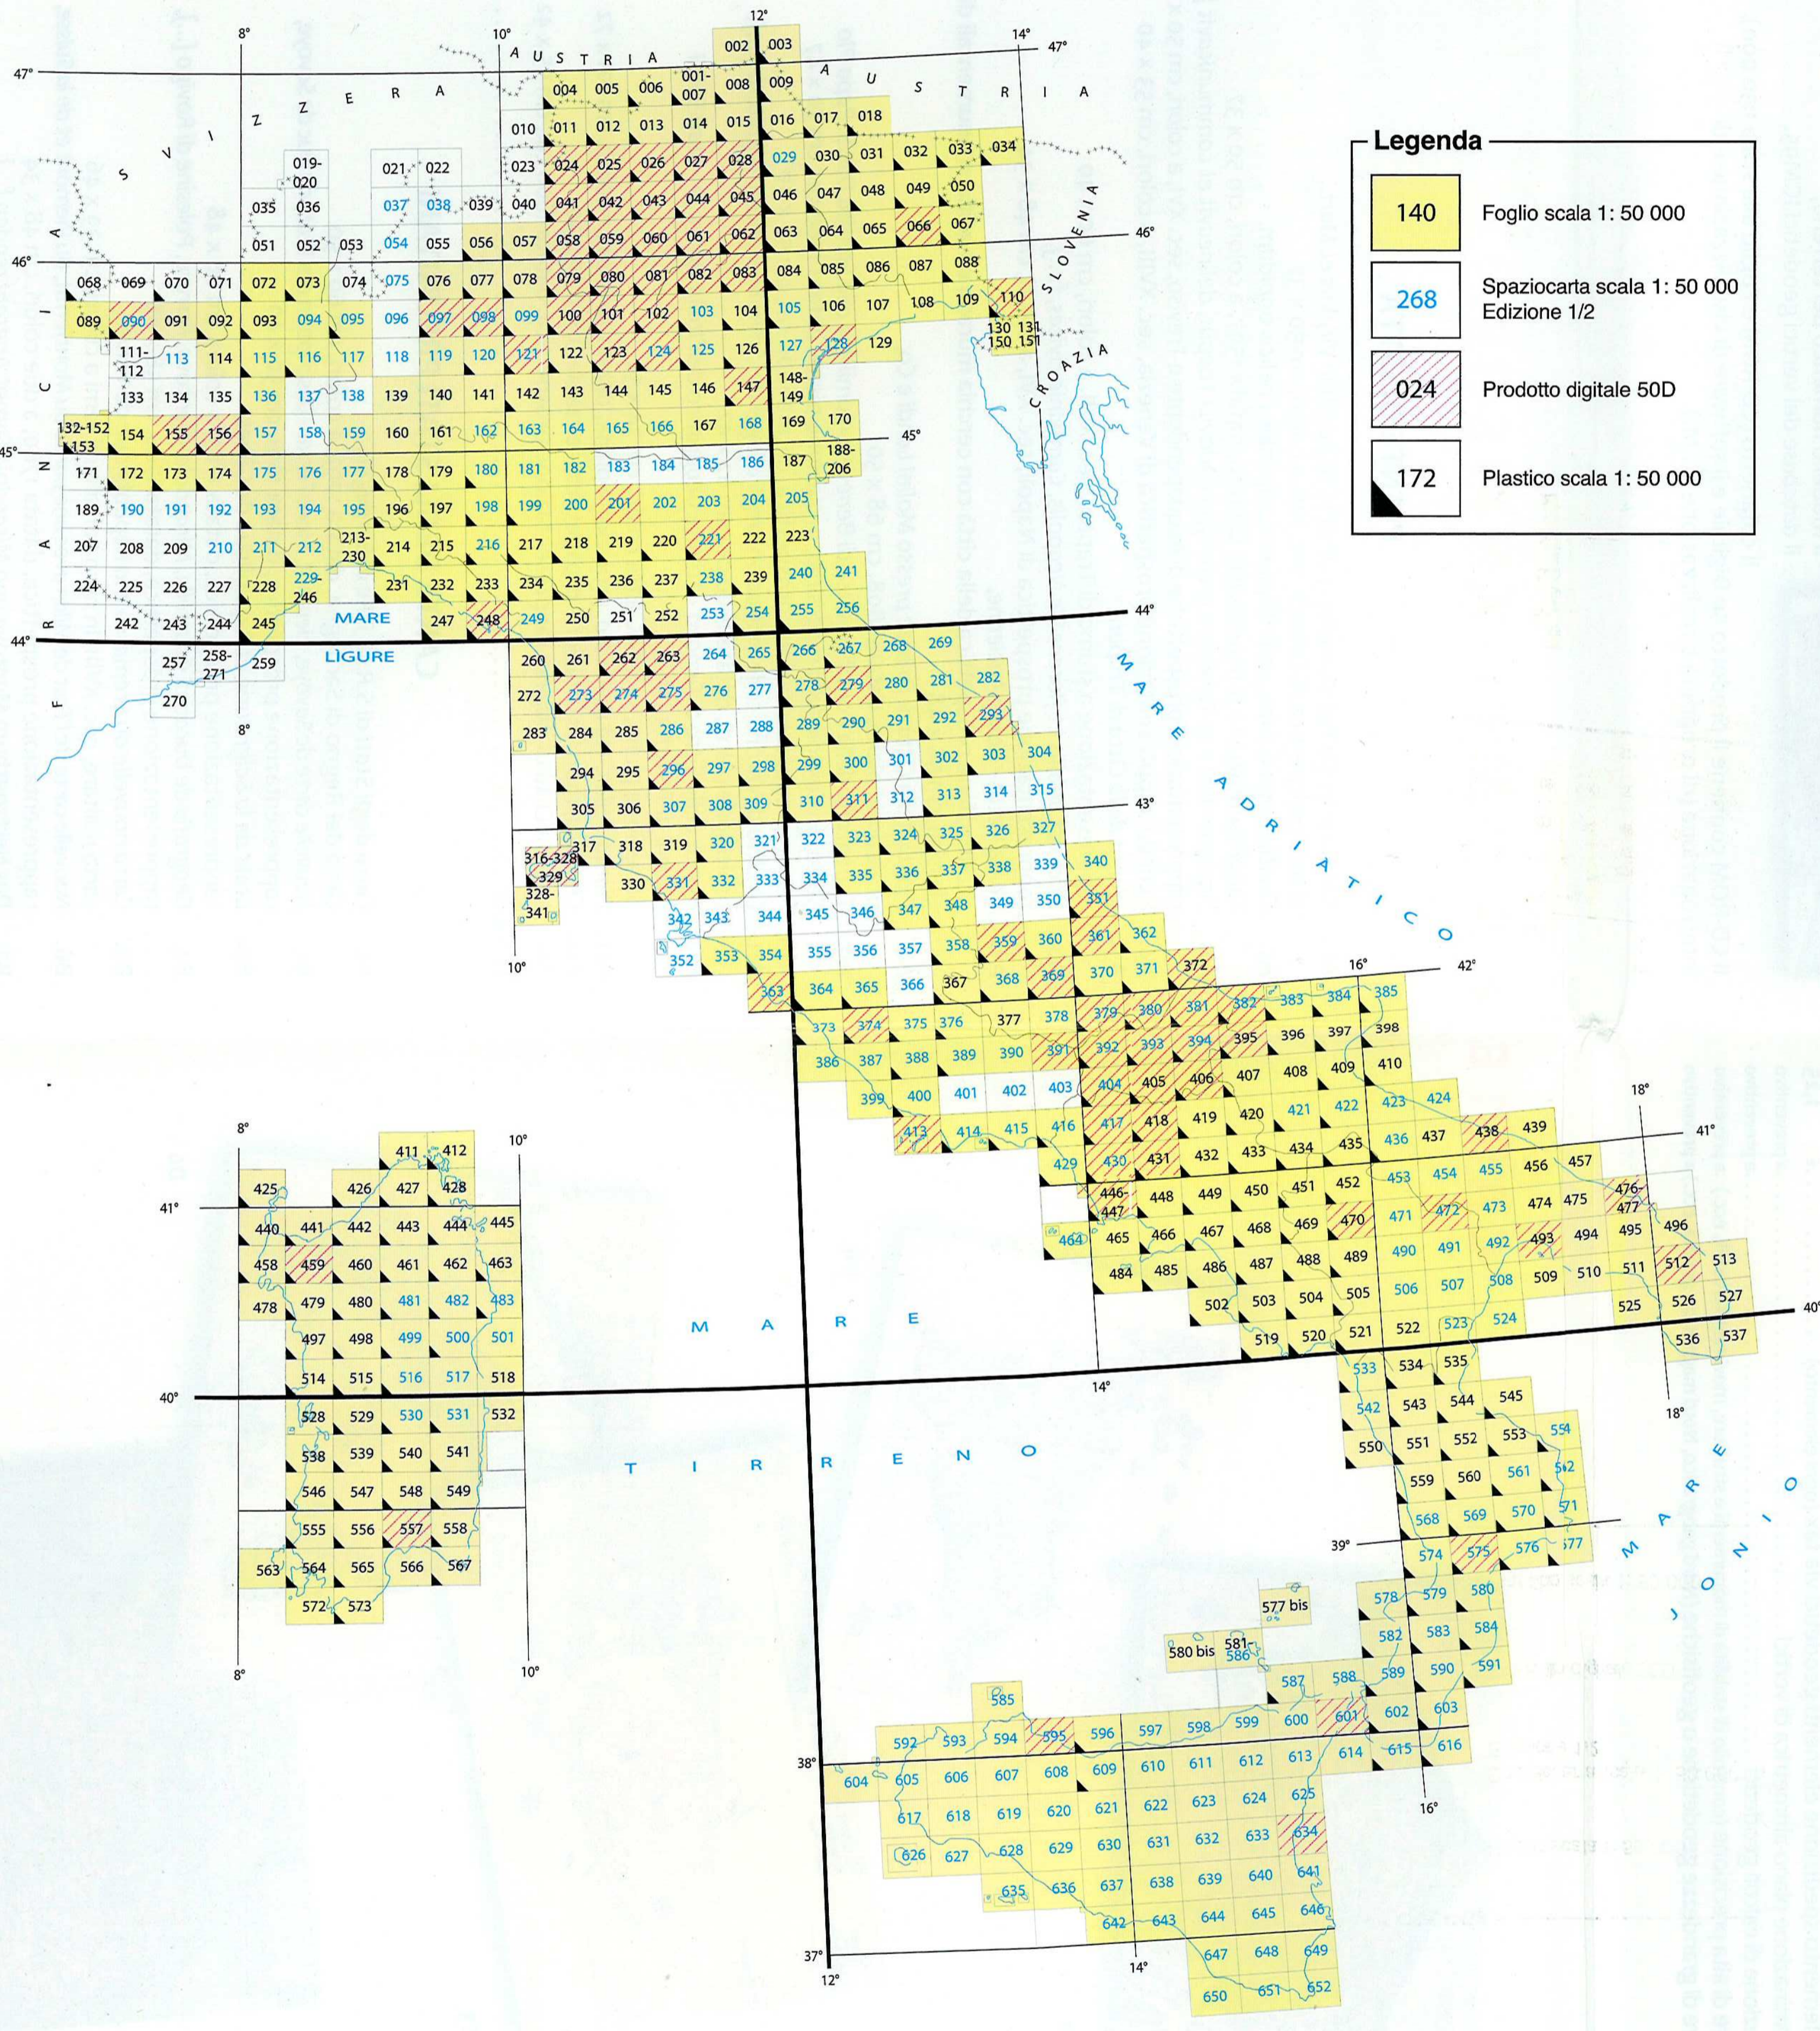

# Quadro d'unione della carta topografica d'Italia alla scala 1:50 000

# Quadro d'unione della carta topografica d'Italia alla scala 1:25 000

## Legenda

Sezione scala 1: 25 000

Sezione serie 25DB scala 1: 25 000

Database DB\_25

IV Correggio	I Carpi
201	
III Rubiera	II Modena

Il nome in colore magenta indica il titolo del Foglio alla scala 1: 50 000

## Legenda

140

Foglio scala 1: 50 000

268

Spaziocarta scala 1: 50 000  
Edizione 1/2

024

Prodotto digitale 50D

172